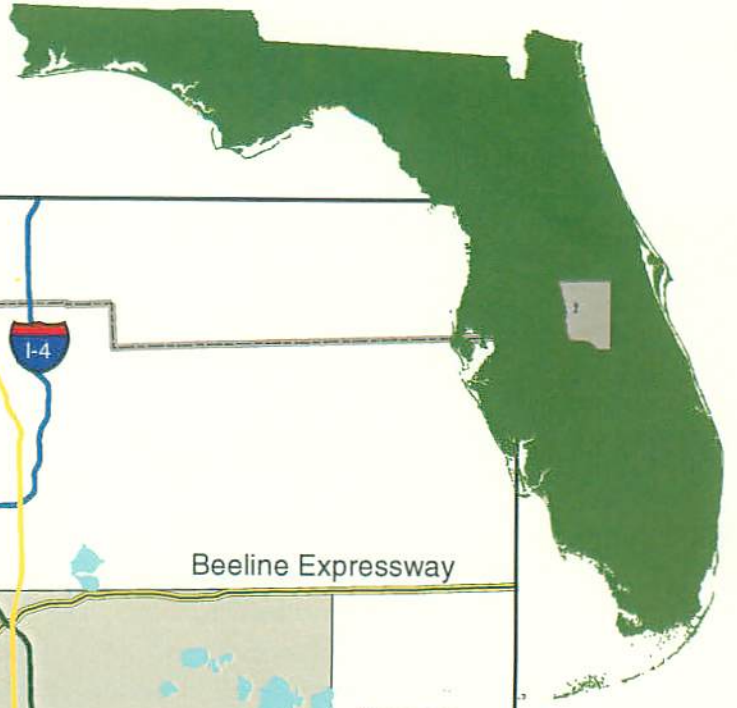

Reedy Creek MITIGATION BANK

Service Area Map

614 EAST HIGHWAY 50, SUITE 335, CLERMONT, FL 34711
407-719-3194 FAX 407-650-3340